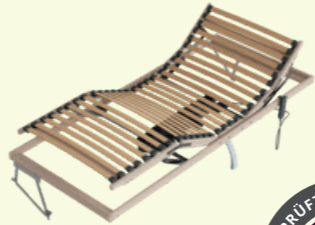

GALA

vito-moebel.de

vito GALA 0124/2

Matratzen & Lattenroste Auswahl

Venus
5-Zonen Kaltschaum-
matratze

Relax KS
5-Zonen Kaltschaum-
matratze

Taiga
5-Zonen Tonnentaschen-
federkernmatratze

Relax TFK
5-Zonen Tonnentaschen-
federkernmatratze

1100
seitlich zu öffnen

1110
seitlich zu öffnen

1120
am Fußende per Gasdruckfeder
oder seitlich zu öffnen

1611
Motorlattenrost
seitlich zu öffnen

GALA

Modell-, Farb- und Maßabweichungen bleiben vorbehalten.
Für Druckfehler übernehmen wir keine Haftung.

GALA

Ansprechend geradlinig und zeitlos modern strahlt vito GALA Ruhe und Gemütlichkeit im Schlafzimmer aus. Die Liebe zum Detail wird mit den präzise gearbeiteten Steppungen am Kopfhaupt zum Ausdruck gebracht. Aber auch die Individualität kommt beim Bett vito GALA nicht zu kurz: Mit einer großen Auswahl an hochwertigen Stoffen, diversen Bettkästen sowie Kopf- und Fußteilen können Sie Ihr Bett ganz nach Ihrem Geschmack gestalten. Passende Nachtkonsolen in verschiedenen Varianten komplettieren das Gesamtbild der eleganten Wohlfühloase.