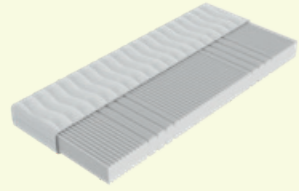

GALA

vito-moebel.de

vito GALA 0124/2

Matratzen & Lattenroste Auswahl

Venus
5-Zonen Kaltschaum-
matratze

Relax KS
5-Zonen Kaltschaum-
matratze

Taiga
5-Zonen Tonnentaschen-
federkernmatratze

Relax TFK
5-Zonen Tonnentaschen-
federkernmatratze

1100
seitlich zu öffnen

1110
seitlich zu öffnen

1120
am Fußende per Gasdruckfeder
oder seitlich zu öffnen

1611
Motorlattenrost
seitlich zu öffnen

GALA

Modell-, Farb- und Maßabweichungen bleiben vorbehalten.
Für Druckfehler übernehmen wir keine Haftung.

GALA

Ansprechend geradlinig und zeitlos modern strahlt vito GALA Ruhe und Gemütlichkeit im Schlafzimmer aus. Die Liebe zum Detail wird mit den präzise gearbeiteten Steppungen am Kopfhaupt zum Ausdruck gebracht. Aber auch die Individualität kommt beim Bett vito GALA nicht zu kurz: Mit einer großen Auswahl an hochwertigen Stoffen, diversen Bettkästen sowie Kopf- und Fußteilen können Sie Ihr Bett ganz nach Ihrem Geschmack gestalten. Passende Nachtkonsolen in verschiedenen Varianten komplettieren das Gesamtbild der eleganten Wohlfühloase.