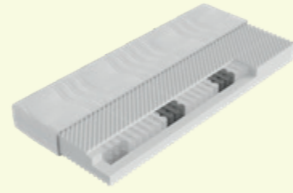

GALA

vito-moebel.de

vito GALA 0124/2

Matratzen & Lattenroste Auswahl

Venus
5-Zonen Kaltschaum-
matratze

Relax KS
5-Zonen Kaltschaum-
matratze

Taiga
5-Zonen Tonnentaschen-
federkernmatratze

Relax TFK
5-Zonen Tonnentaschen-
federkernmatratze

1100
seitlich zu öffnen

1110
seitlich zu öffnen

1120
am Fußende per Gasdruckfeder
oder seitlich zu öffnen

1611
Motorlattenrost
seitlich zu öffnen

GALA

Modell-, Farb- und Maßabweichungen bleiben vorbehalten.
Für Druckfehler übernehmen wir keine Haftung.

GALA

Ansprechend geradlinig und zeitlos modern strahlt vito GALA Ruhe und Gemütlichkeit im Schlafzimmer aus. Die Liebe zum Detail wird mit den präzise gearbeiteten Steppungen am Kopfhaupt zum Ausdruck gebracht. Aber auch die Individualität kommt beim Bett vito GALA nicht zu kurz: Mit einer großen Auswahl an hochwertigen Stoffen, diversen Bettkästen sowie Kopf- und Fußteilen können Sie Ihr Bett ganz nach Ihrem Geschmack gestalten. Passende Nachtkonsolen in verschiedenen Varianten komplettieren das Gesamtbild der eleganten Wohlfühloase.