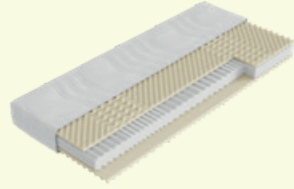

GALA

vito-moebel.de

vito GALA 0124/2

Matratzen & Lattenroste Auswahl

Venus
5-Zonen Kaltschaum-
matratze

Relax KS
5-Zonen Kaltschaum-
matratze

Taiga
5-Zonen Tonnentaschen-
federkernmatratze

Relax TFK
5-Zonen Tonnentaschen-
federkernmatratze

1100
seitlich zu öffnen

1110
seitlich zu öffnen

1120
am Fußende per Gasdruckfeder
oder seitlich zu öffnen

1611
Motorlattenrost
seitlich zu öffnen

GALA

Modell-, Farb- und Maßabweichungen bleiben vorbehalten.
Für Druckfehler übernehmen wir keine Haftung.

GALA

Ansprechend geradlinig und zeitlos modern strahlt vito GALA Ruhe und Gemütlichkeit im Schlafzimmer aus. Die Liebe zum Detail wird mit den präzise gearbeiteten Steppungen am Kopfhaupt zum Ausdruck gebracht. Aber auch die Individualität kommt beim Bett vito GALA nicht zu kurz: Mit einer großen Auswahl an hochwertigen Stoffen, diversen Bettkästen sowie Kopf- und Fußteilen können Sie Ihr Bett ganz nach Ihrem Geschmack gestalten. Passende Nachtkonsolen in verschiedenen Varianten komplettieren das Gesamtbild der eleganten Wohlfühloase.