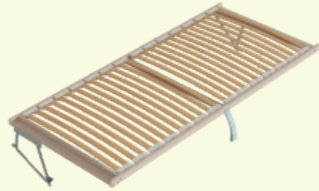

GALA

vito-moebel.de

vito GALA 0124/2

Matratzen & Lattenroste Auswahl

Venus
5-Zonen Kaltschaum-
matratze

Relax KS
5-Zonen Kaltschaum-
matratze

Taiga
5-Zonen Tonnentaschen-
federkernmatratze

Relax TFK
5-Zonen Tonnentaschen-
federkernmatratze

1100
seitlich zu öffnen

1110
seitlich zu öffnen

1120
am Fußende per Gasdruckfeder
oder seitlich zu öffnen

1611
Motorlattenrost
seitlich zu öffnen

GALA

Modell-, Farb- und Maßabweichungen bleiben vorbehalten.
Für Druckfehler übernehmen wir keine Haftung.

GALA

Ansprechend geradlinig und zeitlos modern strahlt vito GALA Ruhe und Gemütlichkeit im Schlafzimmer aus. Die Liebe zum Detail wird mit den präzise gearbeiteten Steppungen am Kopfhaupt zum Ausdruck gebracht. Aber auch die Individualität kommt beim Bett vito GALA nicht zu kurz: Mit einer großen Auswahl an hochwertigen Stoffen, diversen Bettkästen sowie Kopf- und Fußteilen können Sie Ihr Bett ganz nach Ihrem Geschmack gestalten. Passende Nachtkonsolen in verschiedenen Varianten komplettieren das Gesamtbild der eleganten Wohlfühloase.