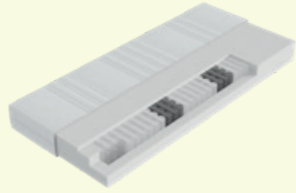

GALA

vito-moebel.de

vito GALA 0124/2

Matratzen & Lattenroste Auswahl

Venus
5-Zonen Kaltschaum-
matratze

Relax KS
5-Zonen Kaltschaum-
matratze

Taiga
5-Zonen Tonnentaschen-
federkernmatratze

Relax TFK
5-Zonen Tonnentaschen-
federkernmatratze

1100
seitlich zu öffnen

1110
seitlich zu öffnen

1120
am Fußende per Gasdruckfeder
oder seitlich zu öffnen

1611
Motorlattenrost
seitlich zu öffnen

GALA

Modell-, Farb- und Maßabweichungen bleiben vorbehalten.
Für Druckfehler übernehmen wir keine Haftung.

GALA

Ansprechend geradlinig und zeitlos modern strahlt vito GALA Ruhe und Gemütlichkeit im Schlafzimmer aus. Die Liebe zum Detail wird mit den präzise gearbeiteten Steppungen am Kopfhaupt zum Ausdruck gebracht. Aber auch die Individualität kommt beim Bett vito GALA nicht zu kurz: Mit einer großen Auswahl an hochwertigen Stoffen, diversen Bettkästen sowie Kopf- und Fußteilen können Sie Ihr Bett ganz nach Ihrem Geschmack gestalten. Passende Nachtkonsolen in verschiedenen Varianten komplettieren das Gesamtbild der eleganten Wohlfühloase.